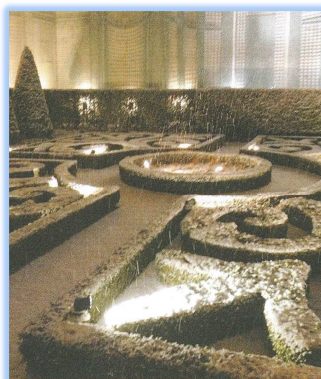

**【トピアリーとは、植物を人工的・立体的に形づくる造形物】**

トピアリーの語源はラテン語の「opus topiarium（造園家の仕事・作品）」といわれ、NPO 法人日本トピアリー協会では「植物を人工的・立体的に形づくる造形物」と定義しています。花や樹木などで作る造形物は、現代の自然志向、環境志向にマッチしたもので、子供から大人まで幅広い人気があり、新しい園芸文化として注目されています。イベントのディスプレイやフラワーショップの店頭で、クマやウサギの形をしたトピアリーに人気が集まっています。地球環境の保全が叫ばれる中で、「緑のぬいぐるみ」として世界中の多くのファンに愛されています。イベントやキャンペーンといった一時的なディスプレイ・展示から施設などの常設トピアリー、大型トピアリーから、会社のロゴマークやシンボルマーク、マスコットキャラクターなど多様なトピアリーを制作することが可能です。

◆ネバーランド制作のトピアリー◆

↑マットトピアリー（海外事例）

↑マットキューブトピアリー（海外事例）